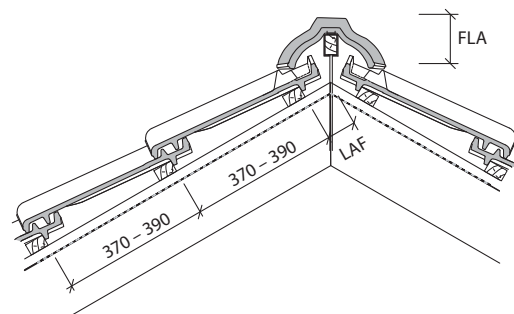

- Ugodna cena pri prekrivanju velikih strešnih površin.
- Vertikalni pomik do 2 cm.
- Izredno globok zunanji vertikalni žleb.
- Priporočamo vgradnjo odkapne pločevine.

Tehnični podatki

Velikost	ca. 48,5 × 31,2 cm
Poraba	ca. 10,2 – 10,8 kos/m ²
Prekrivna dolžina	ca. 37,0 – 39,0 cm
Prekrivna širina	ca. 25,0 cm
Teža strešnika	ca. 4,6 kg
Teža za m ²	ca. 46,9 – 49,7 kg
Minimalni naklon špirovcev brez spodnje podkonstrukcije	ca. 22°
Minimalni naklon špirovcev s spodnjo podkonstrukcijo (sekundarna kritina)	ca. 18°
Minimalni naklon špirovcev pri deskani strehi in sekundarni kritini	ca. 16°
Minimalni naklon špirovcev pri deskani strehi in sekundarni kritini - folije po stiku lepljene ali varjene	ca. 12°
Stranski žleb	1
Nastavek za žebelj oz. vijak	1
Vertikalna pomičnost	ca. 2,0 cm
Poraba letev	2,6 tm/m ²
Prečni prerez letve	3 × 5 ali 4 × 6 cm
Velikost pakiranja	5 kos/paket
Pakirano na paleti	200 kos/paleta

Slemenjaki

Gladki polkrožni slemenjak*

naklon (°)	15°	20°	25°	30°	35°	40°	45°	50°	55°
LAF (mm)	75	70	65	60	55	50	45	-	-
FLA (mm)	135	125	115	110	105	105	105	-	-

Klasični slemenjak*

naklon (°)	15°	20°	25°	30°	35°	40°	45°	50°	55°
LAF (mm)	100	90	80	70	65	60	55	50	45
FLA (mm)	135	125	115	105	100	95	90	85	85