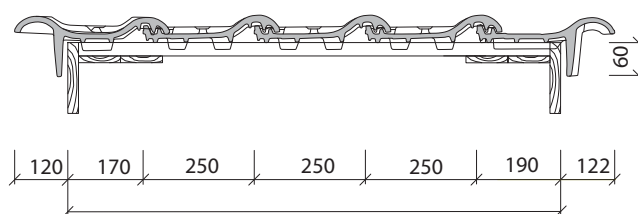

Prezračevani slemenjak LQ

notranja širina: ca. 22,0 cm
 dolžina: ca. 33,0 cm
 poraba: ca. 3 kos/tm
 LQ: ca. 120 cm²/tm

Klasični slemenjak

notranja širina: ca. 19,8 cm
 dolžina: ca. 34,9 cm
 poraba: ca. 3 kos/tm

črna engoba

toscana

sahara

Enokapni slemenjak

Enokapni slemenjak**

naklon (°)	15°	20°	25°	30°	35°	40°	45°	50°	55°
LAP (mm)	100	90	80	75	70	50	40	-	-
H (mm)	90	80	70	70	70	65	65	-	-

Odkapna pločevina

Priporočamo vgradnjo odkapne pločevine.

Stranski zaključek z levim in desnim krajnikom.

Stranski zaključek z zaključnim dvovalnim strešnikom.

Gladki polkrožni slemenjak

notranja širina: ca. 15,8 cm
dolžina: ca. 38,0 cm
poraba: ca. 2,8 kos/tm

Slemenjak Karthago

notranja širina: ca. 19,5 cm
dolžina: ca. 40,1 cm
poraba: ca. 2,5 kos/tm

Enokapni slemenjak

poraba: ca. 3 kos/tm

Trisna kapa

Univerzalna

UNIVERSO | reference

Uradni zastopnik za Slovenijo:

 **HROVAT UB**