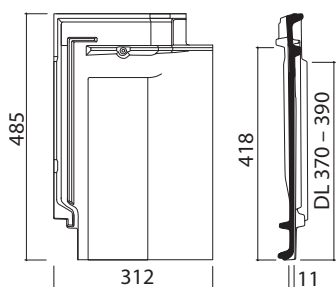

Osnovni podatki o strešniku