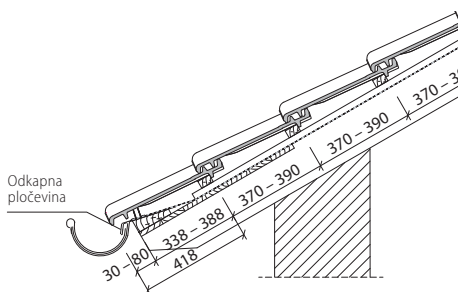

Prezračevani slemenjak LQ

notranja širina: ca. 22,0 cm
 dolžina: ca. 33,0 cm
 poraba: ca. 3 kos/tm
 LQ: ca. 120 cm²/tm

Klasični slemenjak

notranja širina: ca. 19,8 cm
 dolžina: ca. 34,9 cm
 poraba: ca. 3 kos/tm

črna engoba

toscana

sahara

Enokapni slemenjak

Enokapni slemenjak**

naklon (°)	15°	20°	25°	30°	35°	40°	45°	50°	55°
LAP (mm)	100	90	80	75	70	50	40	-	-
H (mm)	90	80	70	70	70	65	65	-	-

Odkapna pločevina

Priporočamo vgradnjo odkapne pločevine.

Stranski zaključek z levim in desnim krajnikom.

Stranski zaključek z zaključnim dvovalnim strešnikom.

Gladki polkrožni slemenjak

notranja širina: ca. 15,8 cm
dolžina: ca. 38,0 cm
poraba: ca. 2,8 kos/tm

Slemenjak Karthago

notranja širina: ca. 19,5 cm
dolžina: ca. 40,1 cm
poraba: ca. 2,5 kos/tm

Enokapni slemenjak

poraba: ca. 3 kos/tm

Trisna kapa

Univerzalna

UNIVERSO | reference

Uradni zastopnik za Slovenijo:

 **HROVAT UB**