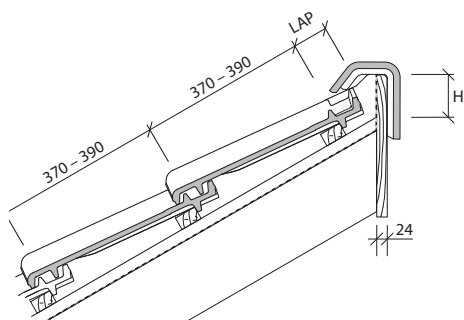

Prezračevani slemenjak LQ

notranja širina: ca. 22,0 cm
 dolžina: ca. 33,0 cm
 poraba: ca. 3 kos/tm
 LQ: ca. 120 cm²/tm

Klasični slemenjak

notranja širina: ca. 19,8 cm
 dolžina: ca. 34,9 cm
 poraba: ca. 3 kos/tm

črna engoba

toscana

sahara

Enokapni slemenjak

Enokapni slemenjak**

naklon (°)	15°	20°	25°	30°	35°	40°	45°	50°	55°
LAP (mm)	100	90	80	75	70	50	40	-	-
H (mm)	90	80	70	70	70	65	65	-	-

Odkapna pločevina

Priporočamo vgradnjo odkapne pločevine.

Stranski zaključek z levim in desnim krajnikom.

Stranski zaključek z zaključnim dvovalnim strešnikom.

Gladki polkrožni slemenjak

notranja širina: ca. 15,8 cm
dolžina: ca. 38,0 cm
poraba: ca. 2,8 kos/tm

Slemenjak Karthago