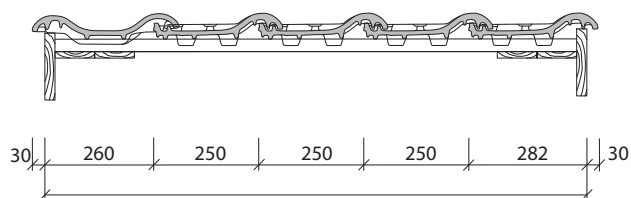

Prezračevani slemenjak LQ

notranja širina: ca. 22,0 cm
 dolžina: ca. 33,0 cm
 poraba: ca. 3 kos/tm
 LQ: ca. 120 cm²/tm

Klasični slemenjak

notranja širina: ca. 19,8 cm
 dolžina: ca. 34,9 cm
 poraba: ca. 3 kos/tm

črna engoba

toscana

sahara

Enokapni slemenjak

Enokapni slemenjak**

naklon (°)	15°	20°	25°	30°	35°	40°	45°	50°	55°
LAP (mm)	100	90	80	75	70	50	40	-	-
H (mm)	90	80	70	70	70	65	65	-	-

Odkapna pločevina

Priporočamo vgradnjo odkapne pločevine.

Stranski zaključek z levim in desnim krajnikom.

Stranski zaključek z zaključnim dvovalnim strešnikom.

Gladki polkrožni slemenjak

notranja širina: ca. 15,8 cm
dolžina: ca. 38,0 cm
poraba: ca. 2,8 kos/tm

Slemenjak Karthago

notranja širina: ca. 19,5 cm
dolžina: ca. 40,1 cm
poraba: ca. 2,5 kos/tm

Enokapni slemenjak

poraba: ca. 3 kos/tm

Trisna kapa

Univerzalna

UNIVERSO | reference

Uradni zastopnik za Slovenijo:

 **HROVAT UB**